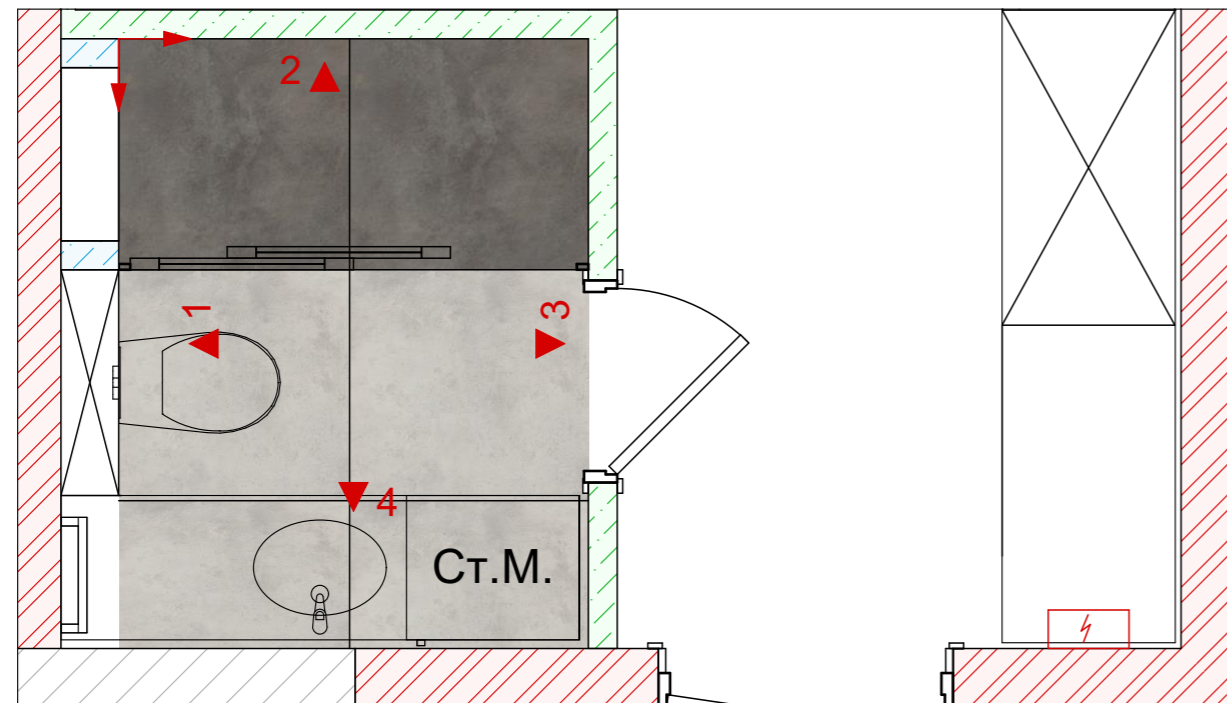

3 Этап. Раскладка плитки

- Керамогранит Италон MILLENNIUM
  Размер 800x800 мм.
  Артикул 610010001646
  14 шт.
- Керамогранит Италон MILLENNIUM
  Размер 600x600 мм.
  Артикул 610010001455
  17 шт. (стена с нишами под полки)

- Керамогранит Италон MILLENNIUM
  Размер 800x800 мм.
  Артикул 610010001644
  40 шт.

Примечания:
ВНИМАНИЕ! Плитка указана БЕЗ запаса!
При расчёте в штук половинки плиток были посчитаны за одну целую.
Боковые части ниши в душевой зоне выложены той же плиткой, что и остальные.
Кол-во указано с учётом боковых поверхностей.
Раскладка плитки может измениться после черновой отделки.

Заказчик:	А. Иванов	01.01.2020	+7 (123) 456-78-91	ЖК Хорошевский	Лист	Листов
Дизайнер:	В. Ильина	01.01.2020	+7 (123) 456-78-91		20	24
Дизайнер:	Л. Копейкина	01.01.2020	+7 (123) 456-78-91		3 Этап. Раскладка плитки	
Прораб:	А. Иванов	01.01.2020	+7 (123) 456-78-91		К СТУДИЯ КОПЕЙКИНОЙ www.kopeikina.com