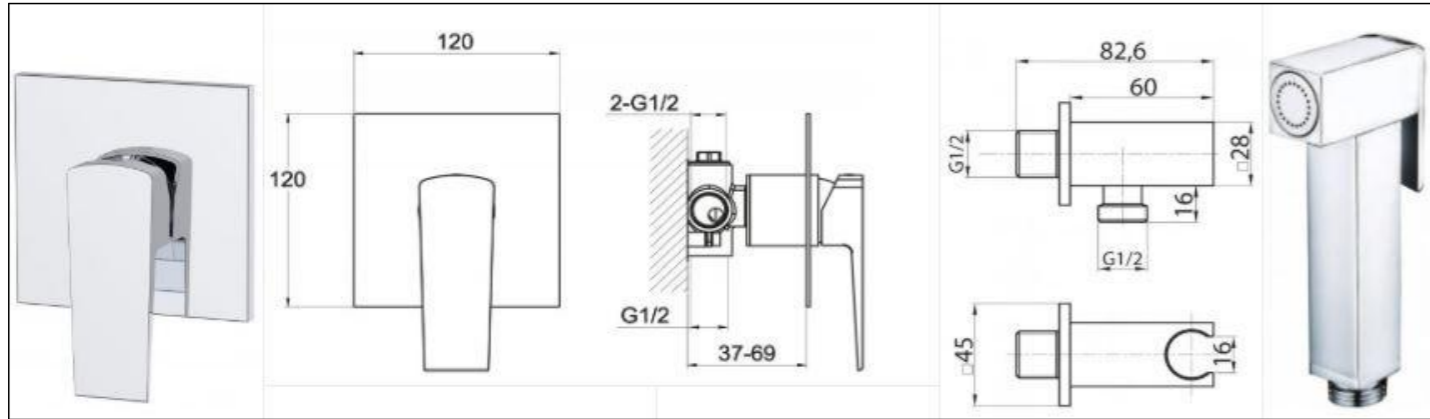

3 Этап. Тех. карты на сантех оборудование