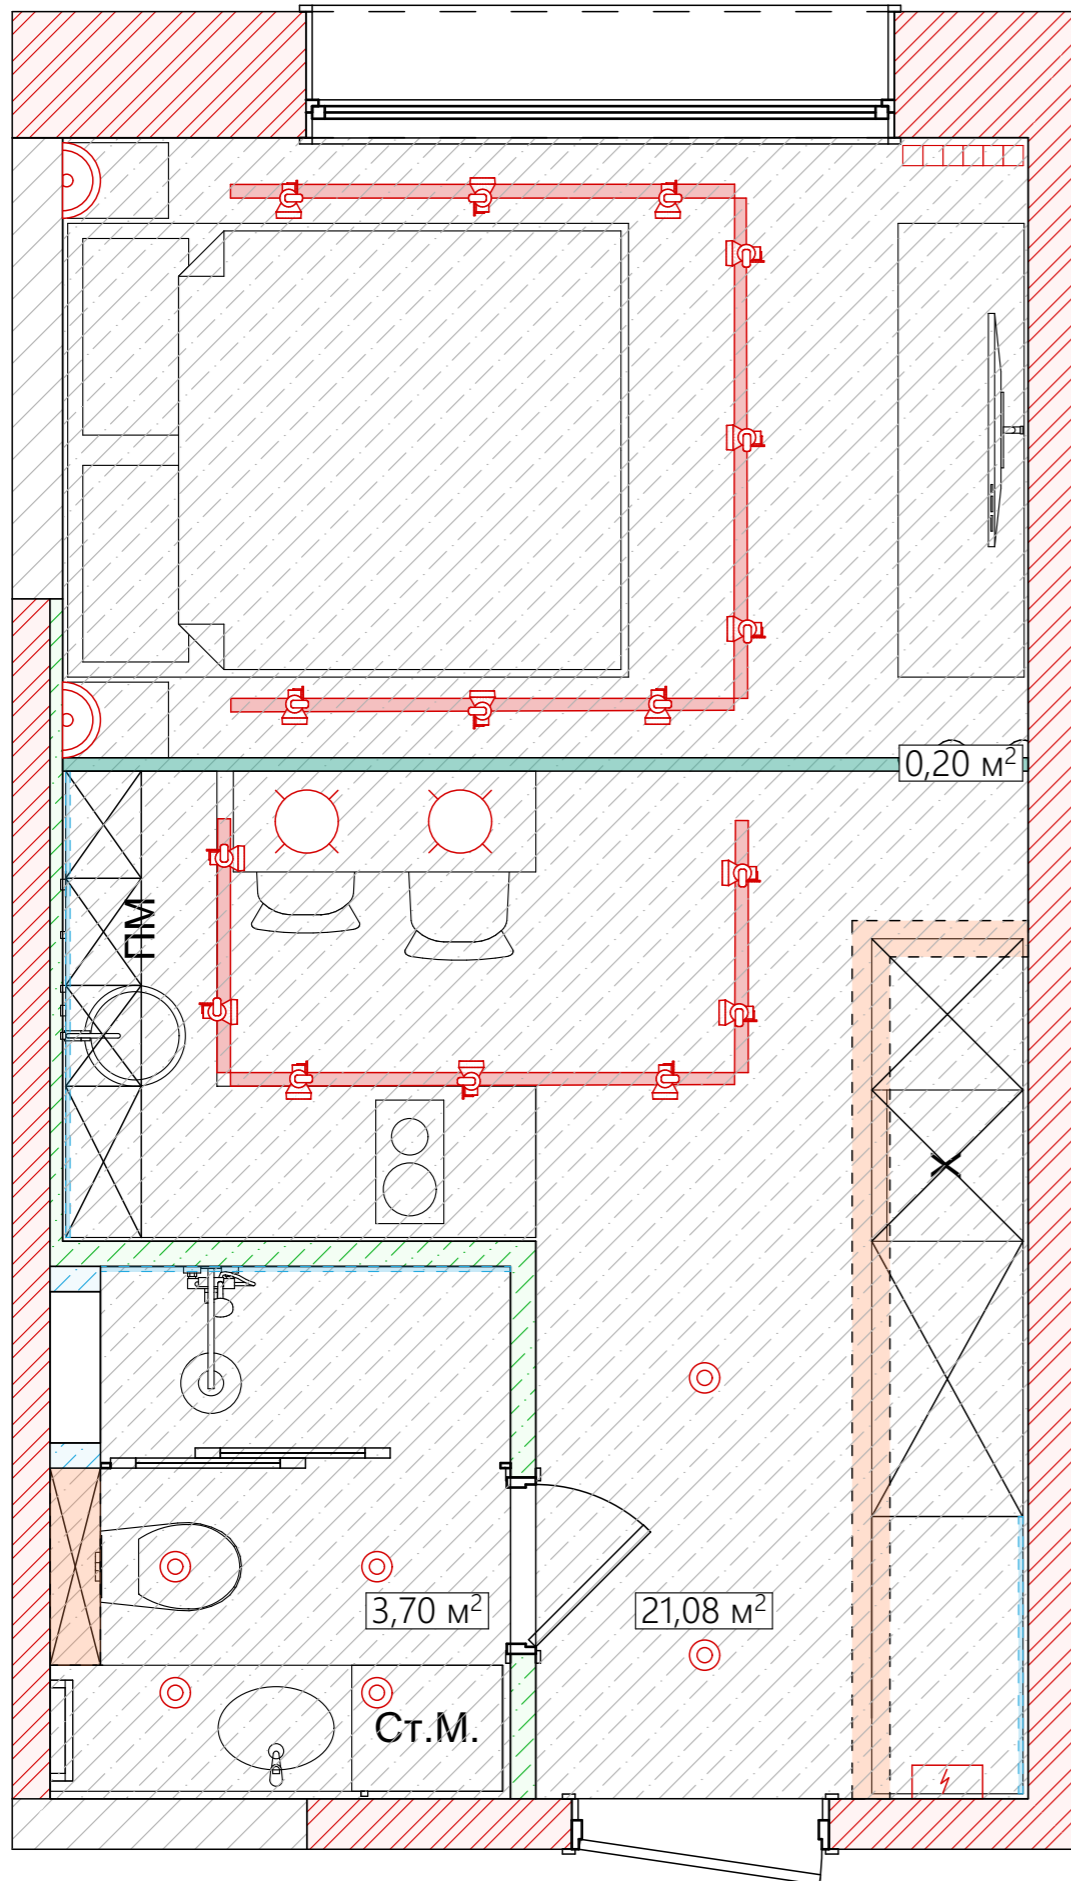

3 Этап. План расположения светильников относительно мебели

Условные обозначения:

	Стены ЖБ монолит
	Стены из газоблоков/пеноблоков
	Стены из кирпича
	Радиаторы отопления
	Электрощиток
	Оштукатурить и окрасить. Ниши под скрытые карнизы (Опуск -00 мм.)
	Натяжной потолок (бел.мат) (-60-80 мм.)
	ГКЛ потолок (белый) (-12-24 мм.)
	Закладные (брус) для встроенной мебели
	Накладной точечный светильник
	Потолочный светильник или подвес
	Настенный светильник/бра
	Светодиодная лента в специальном алюминиевом коробе
	Трековая система освещения

ПРИМЕЧАНИЯ:

- В мокрых зонах использовать влагостойкие осветительные приборы
- Красные размеры выдержать в чистоте
- Все размеры указаны без учёта черновой отделки. После проведения черновых работ размеры могут поменяться.
- При различии более 5-ти сантиметров - связаться с дизайнером

Заказчик:	А. Иванов	01.01.2020	+7 (123) 456-78-91	ЖК Хорошевский	Лист	Листов
Дизайнер:	В. Ильина	01.01.2020	+7 (123) 456-78-91		14	24
Дизайнер:	Л. Копейкина	01.01.2020	+7 (123) 456-78-91	3 Этап. План расположения светильников относительно мебели		СТУДИЯ КОПЕЙКИНОЙ www.kopeikina.com
Прораб:	А. Иванов	01.01.2020	+7 (123) 456-78-91