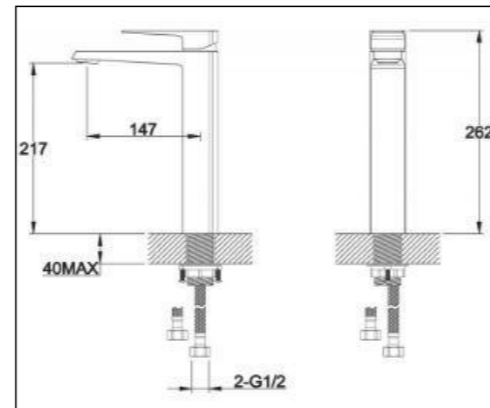

3 Этап. Тех. карты на сантех оборудование