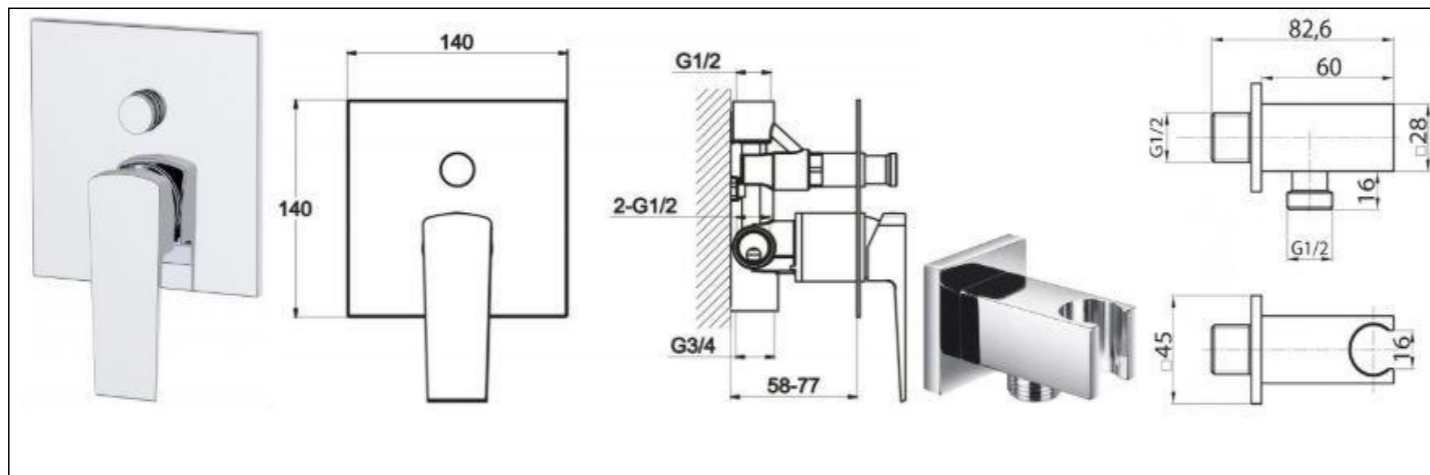

3 Этап. Тех. карты на сантех оборудование