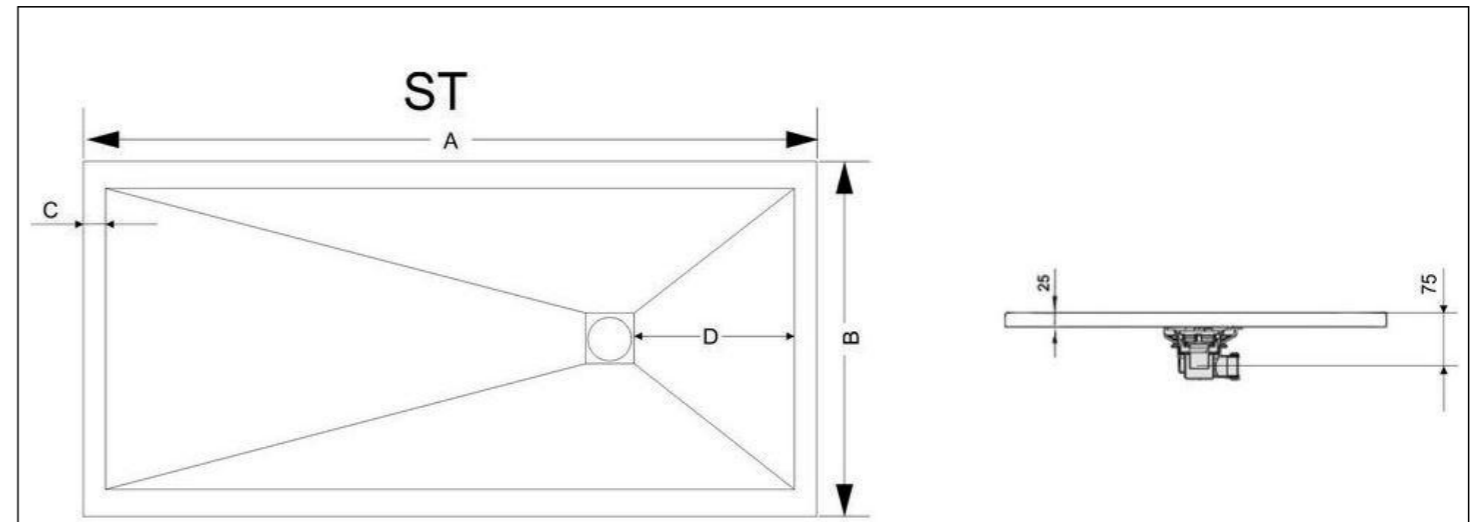

3 Этап. Тех. карты на сантех оборудование