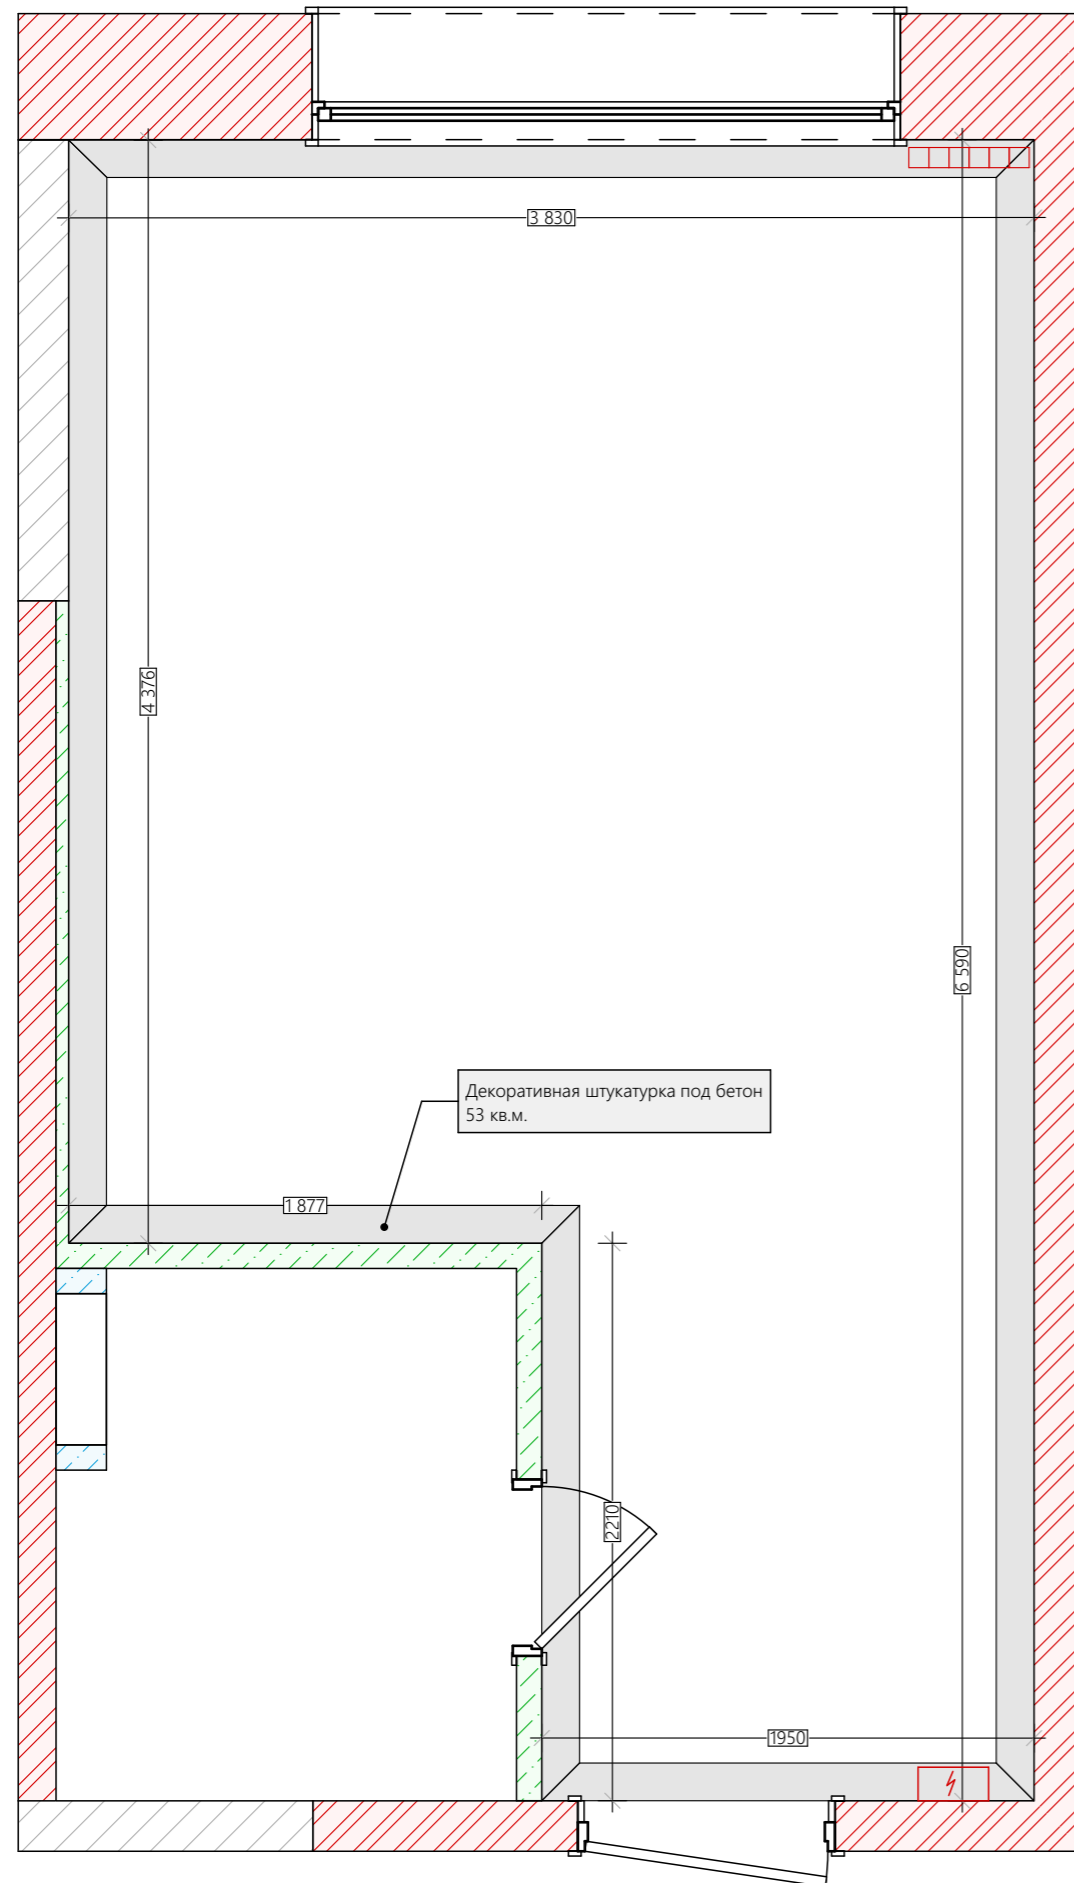

3 Этап. План отделки стен

Условные обозначения:

	Стены ЖБ монолит
	Стены из газоблоков/пеноблоков
	Стены из кирпича
	Радиаторы отопления
	Электрощиток
	Декоративная штукатурка под бетон 53 кв. м.

ПРИМЕЧАНИЯ:

- Кол-во декор. штукатурки указано ориентировочно. Перед покупкой необходимо проконсультироваться с рабочими и уменьшить/увеличить количество.
- Кол-во декор. штукатурки дополнительно пересчитать с менеджером в магазине!
- Количество декор. штукатурки указано БЕЗ вычета оконных и дверных проёмов.

Заказчик:	А. Иванов	01.01.2020	+7 (123) 456-78-91	ЖК Хорошевский	Лист	Листов
Дизайнер:	В. Ильина	01.01.2020	+7 (123) 456-78-91		21	24
Дизайнер:	Л. Копейкина	01.01.2020	+7 (123) 456-78-91	3 Этап. План отделки стен	СТУДИЯ КОПЕЙКИНОЙ www.kopeikina.com	
Прораб:	А. Иванов	01.01.2020	+7 (123) 456-78-91