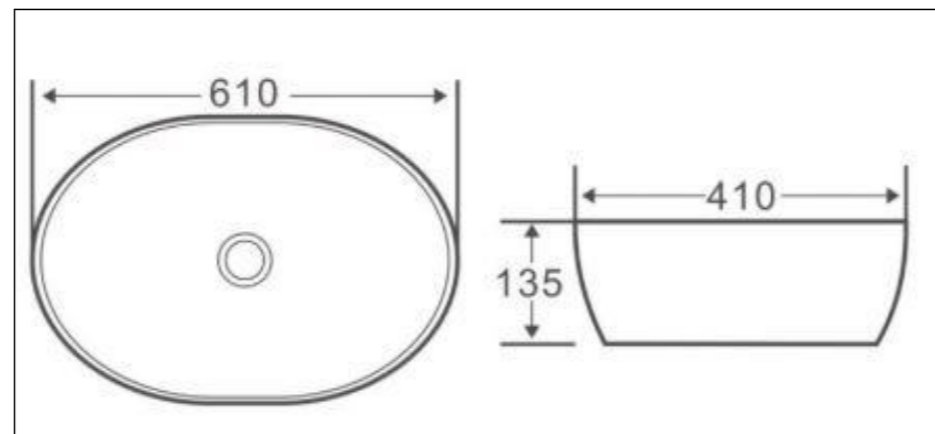

3 Этап. Тех. карты на сантех оборудование