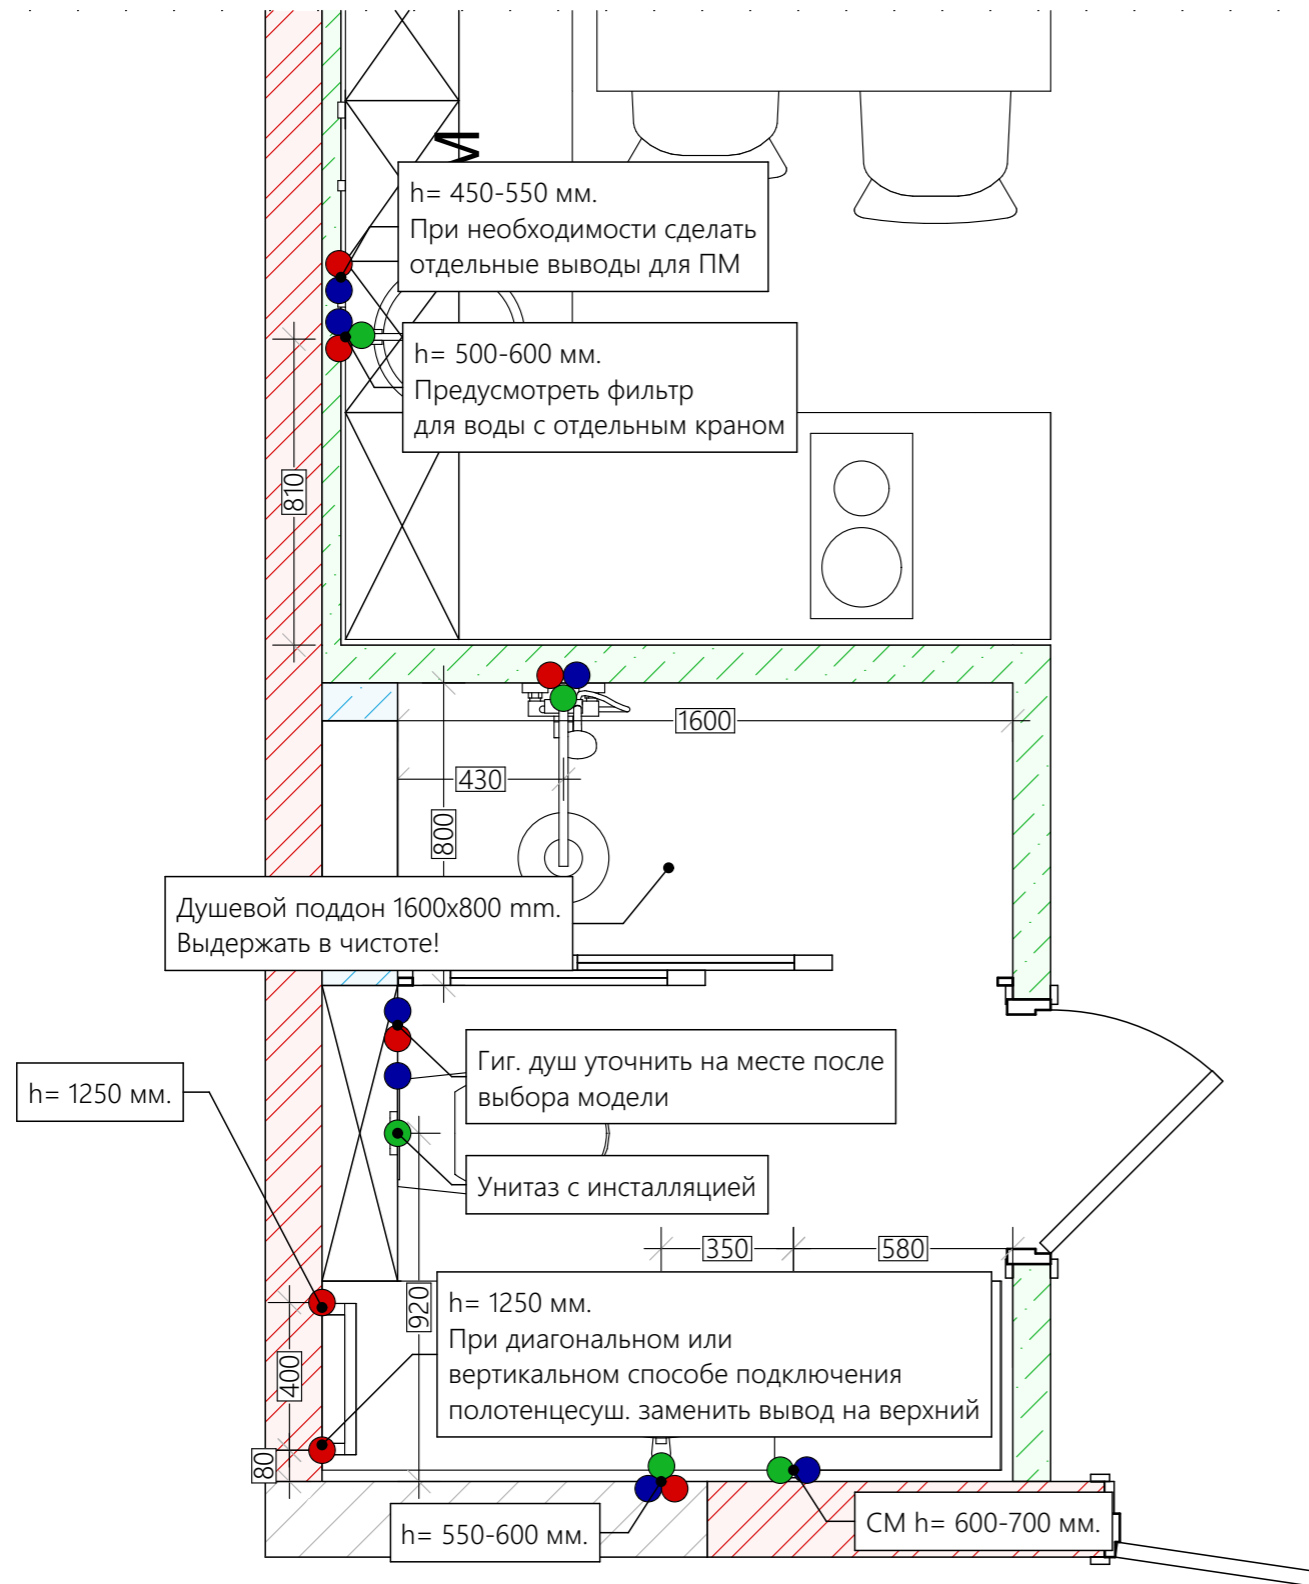

3 Этап. План привязки сантехнического оборудования

Условные обозначения:

	Стены ЖБ монолит
	Стены из газоблоков/пеноблоков
	Стены из кирпича
	Радиаторы отопления
	Электрощиток

ПРИМЕЧАНИЯ:

- монтаж сантехнического оборудования см. сантехкарты поставщика
- разводку и монтаж сантехоборудования производить только после утверждения заказчиком конкретных моделей
- тип подключения полотенцесушителя согласовать с заказчиком дополнительно

Заказчик:	А. Иванов	01.01.2020	+7 (123) 456-78-91	ЖК Хорошевский	Лист	Листов
Дизайнер:	В. Ильина	01.01.2020	+7 (123) 456-78-91		18	24
Дизайнер:	Л. Копейкина	01.01.2020	+7 (123) 456-78-91		3 Этап. План привязки сантехнического оборудования	
Прораб:	А. Иванов	01.01.2020	+7 (123) 456-78-91		СТУДИЯ КОПЕЙКИНОЙ www.kopeikina.com