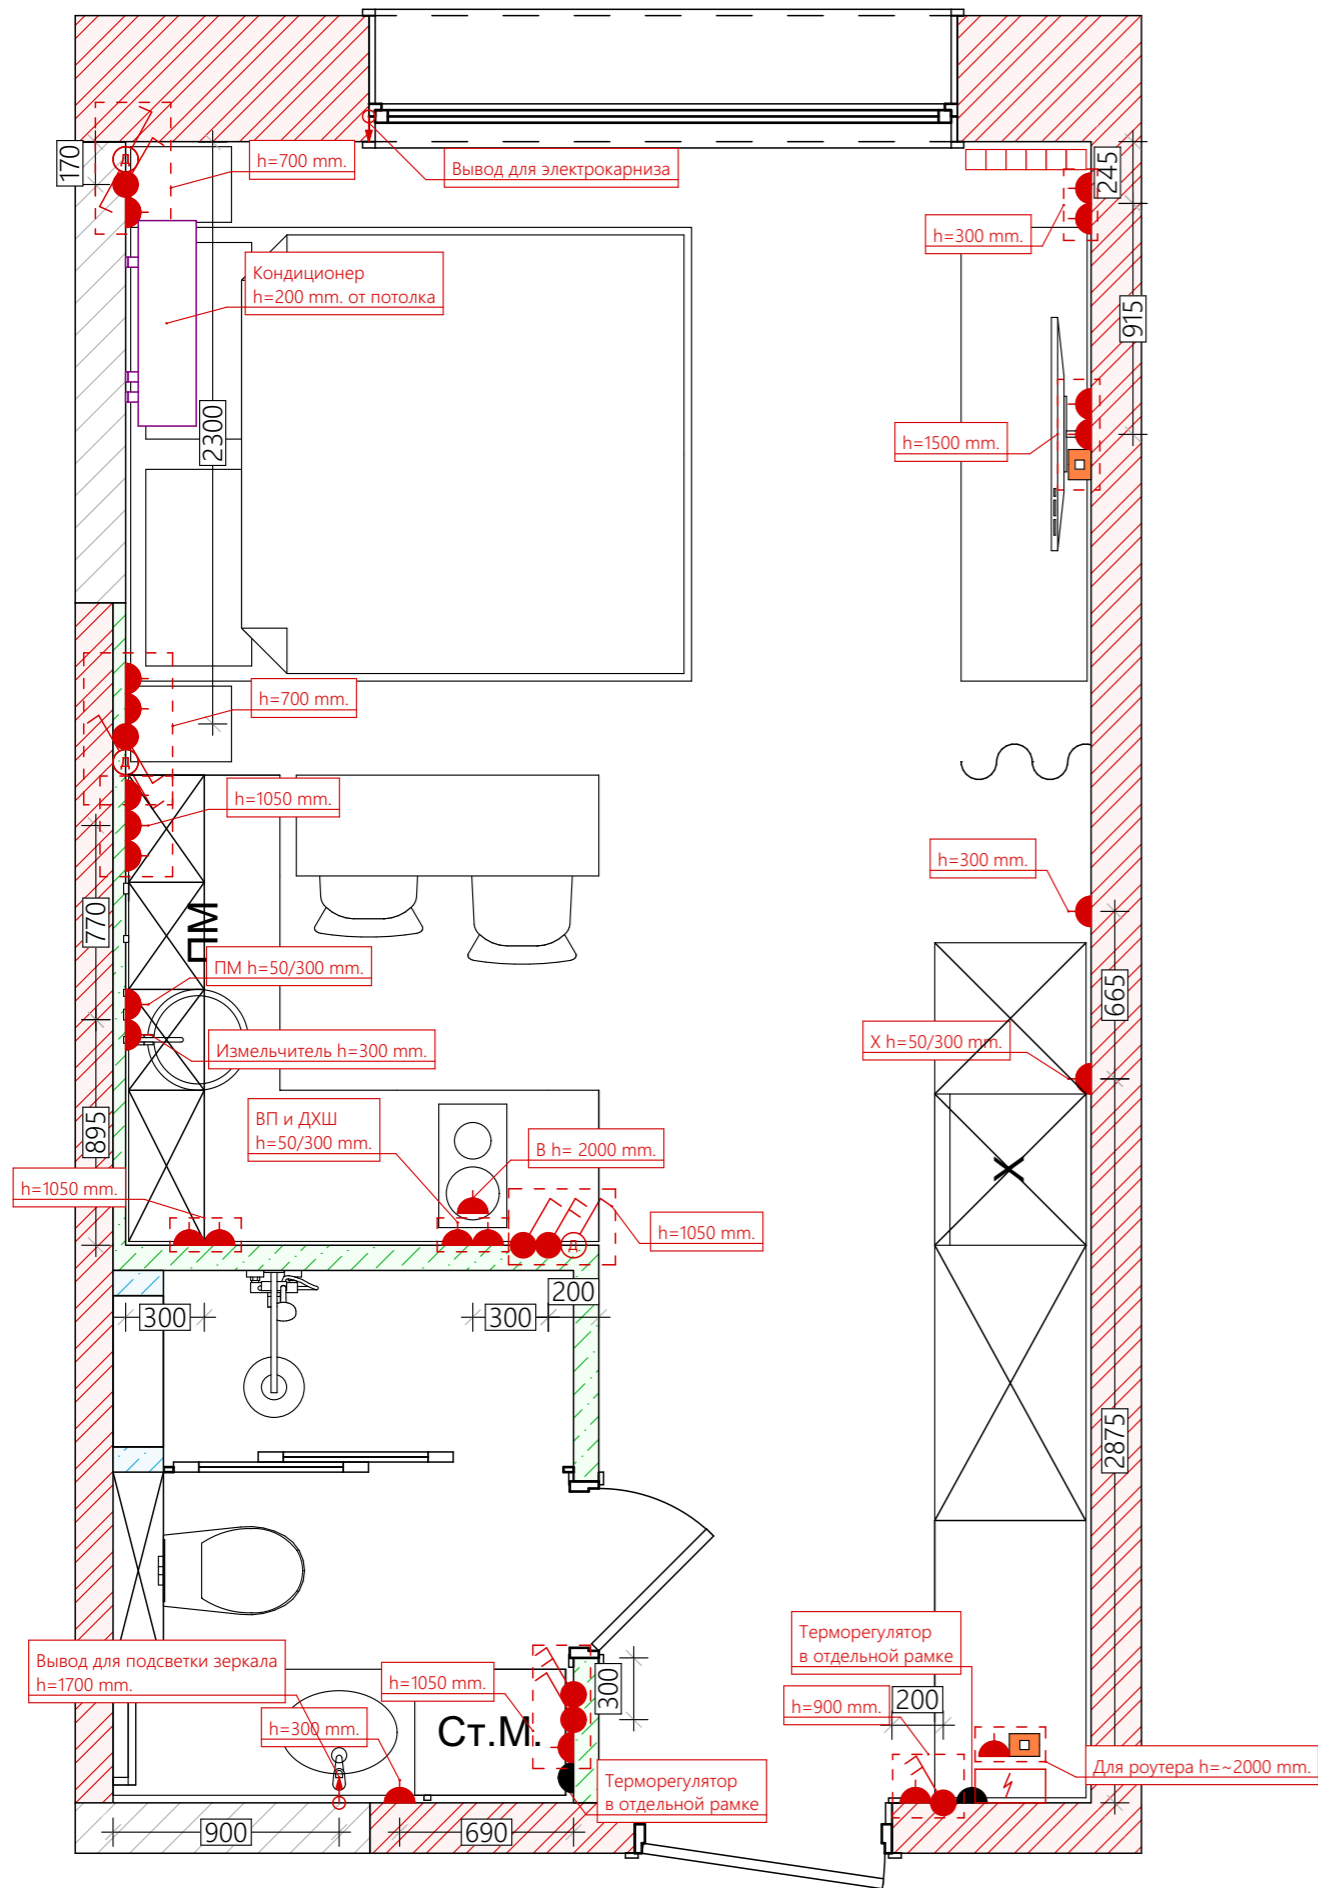

3 Этап. План привязки электрооборудования и слаботочных сетей

Условные обозначения:

	Стены ЖБ монолит
	Стены из газоблоков/пеноблоков
	Стены из кирпича
	Радиаторы отопления
	Электрощиток
	Рамка на две и более розетки
	Одинарная розетка 220В
	Терморегулятор
	RJ 45 1 порт
	Электрический вывод
	Проходной выключатель с диммером
	Выключатель с диммером
	Одноклавишный выключатель
	Двухклавишный выключатель

ПРИМЕЧАНИЯ:

- Все размеры указаны без учёта черновой отделки. После проведения черновых работ размеры могут поменяться.
- При различии более 5-ти сантиметров - связаться с дизайнером
- Выключатели или группа выключателей расположены на высоте 900 мм. от чистого пола, если не указано иное
  - Выключатели или группа выключателей расположены горизонтально, если не указано иное
- Высоты и размеры указаны от центра выключателей или группы выключателей, если не указано иное
- На кухне электрику разводить только после утверждения конкретной кухонной мебели и расстановки её модулей
  - Все выводы оставить длинной не менее 1000 мм.
  - Все высоты указаны от чистового пола

Заказчик:	А. Иванов	01.01.2020	+7 (123) 456-78-91		ЖК Хорошевский	Лист	Листов
Дизайнер:	В. Ильина	01.01.2020	+7 (123) 456-78-91			17	24
Дизайнер:	Л. Копейкина	01.01.2020	+7 (123) 456-78-91		3 Этап. План привязки электрооборудования и слаботочных сетей	СТУДИЯ КОПЕЙКИНОЙ www.kopeikina.com	
Прораб:	А. Иванов	01.01.2020	+7 (123) 456-78-91