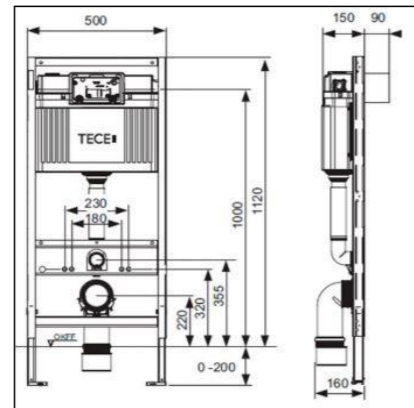

3 Этап. Тех. карты на сантех оборудование