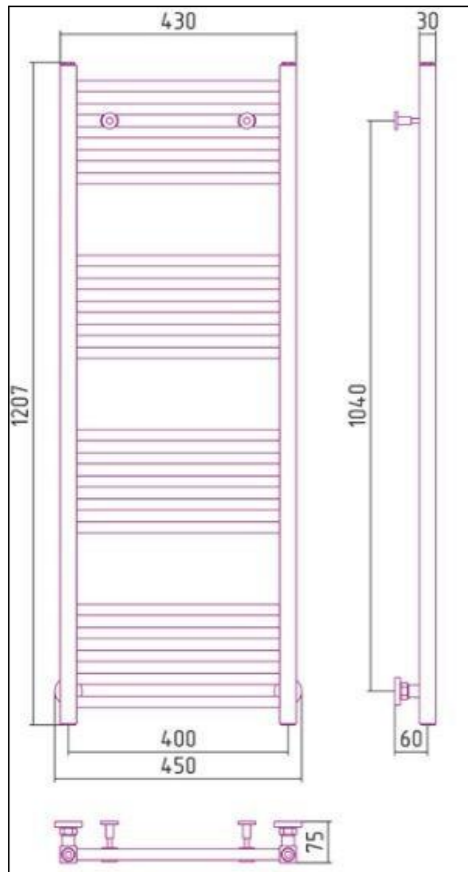

3 Этап. Тех. карты на сантех оборудование