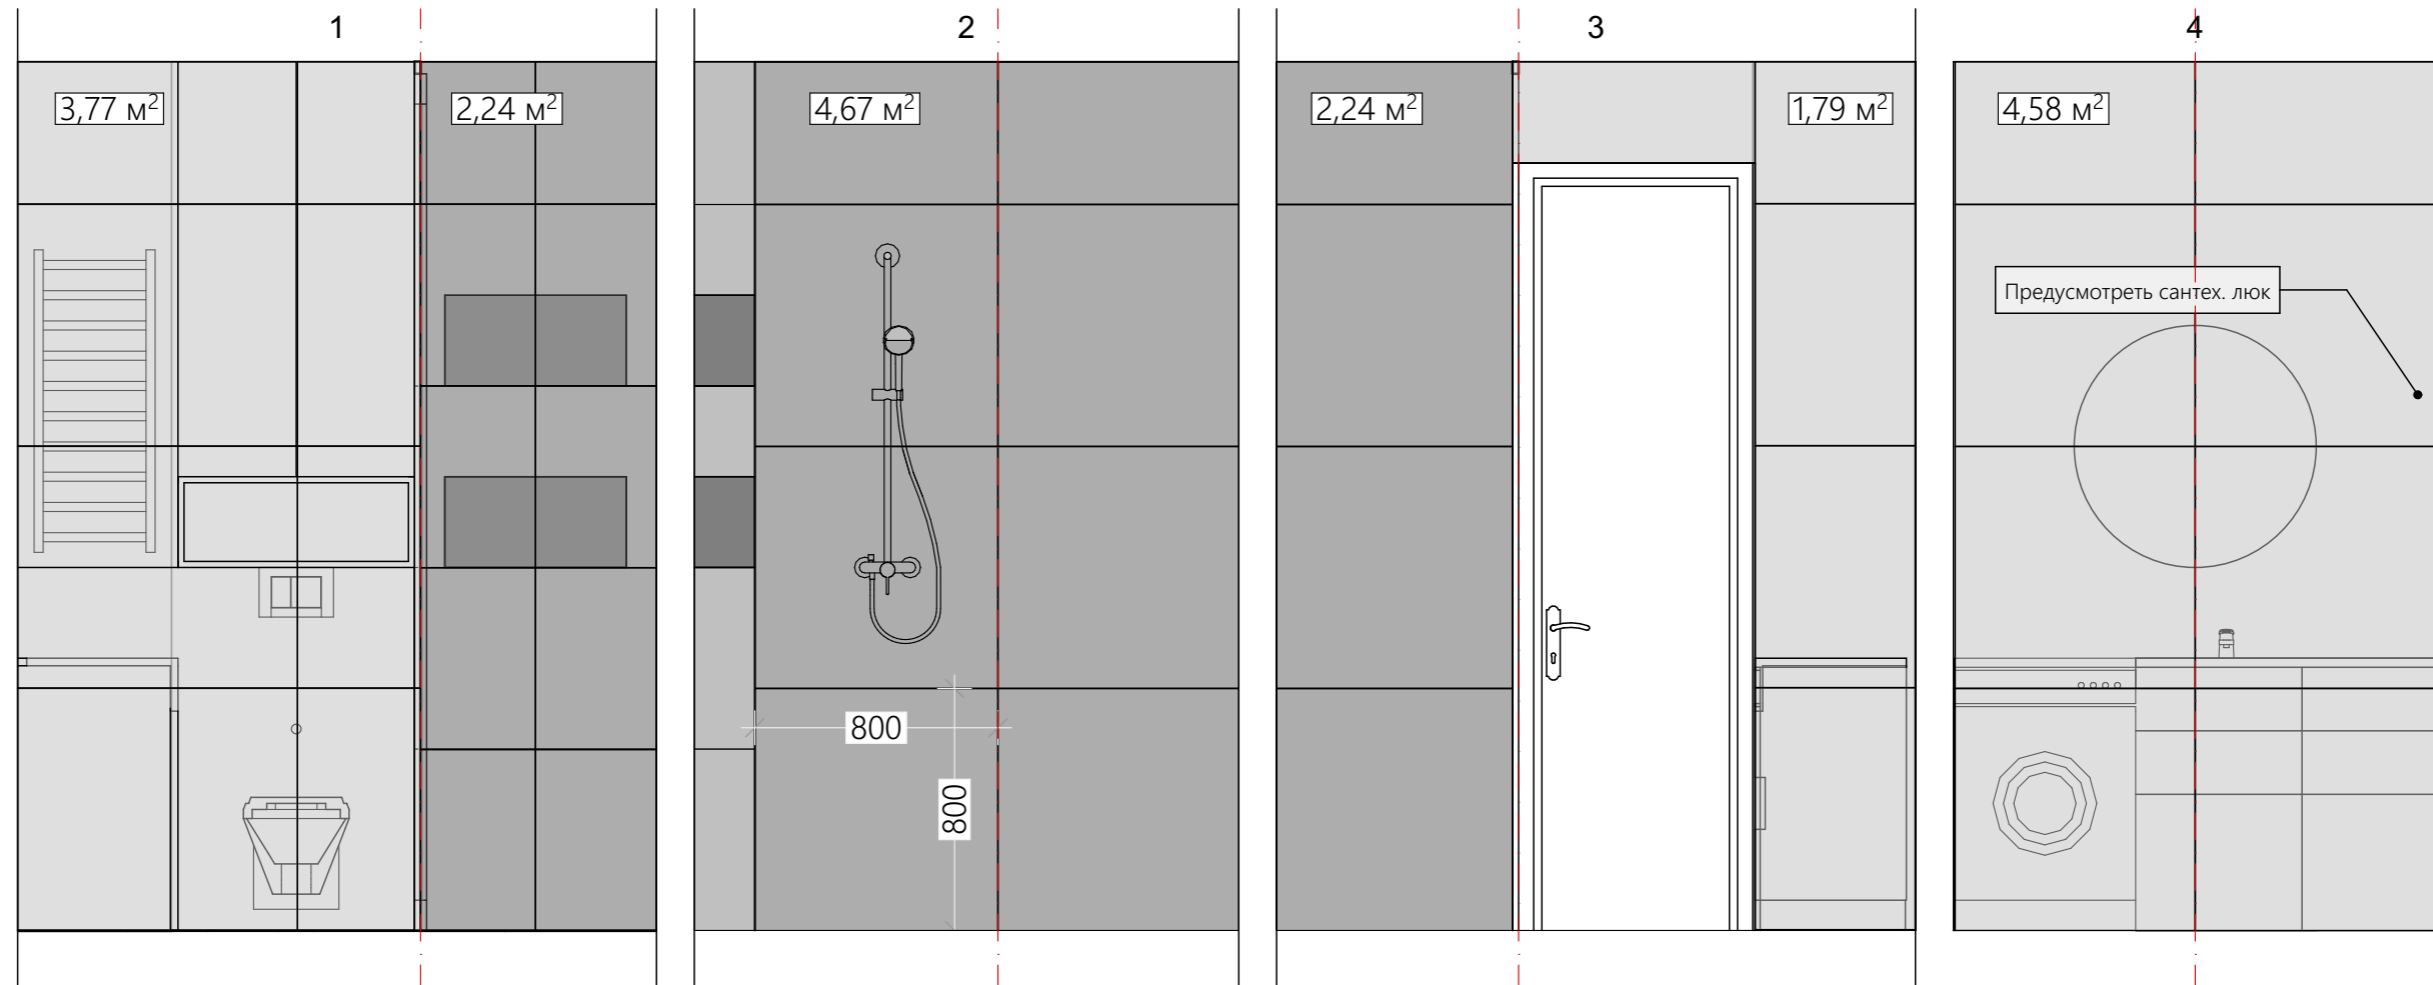

3 Этап. Раскладка плитки

- 

Керамогранит Италон MILLENNIUM  
Размер 800x800 мм.  
Артикул 610010001646  
14 шт.
- 

Керамогранит Италон MILLENNIUM  
Размер 600x600 мм.  
Артикул 610010001455  
17 шт. (стена с нишами под полки)