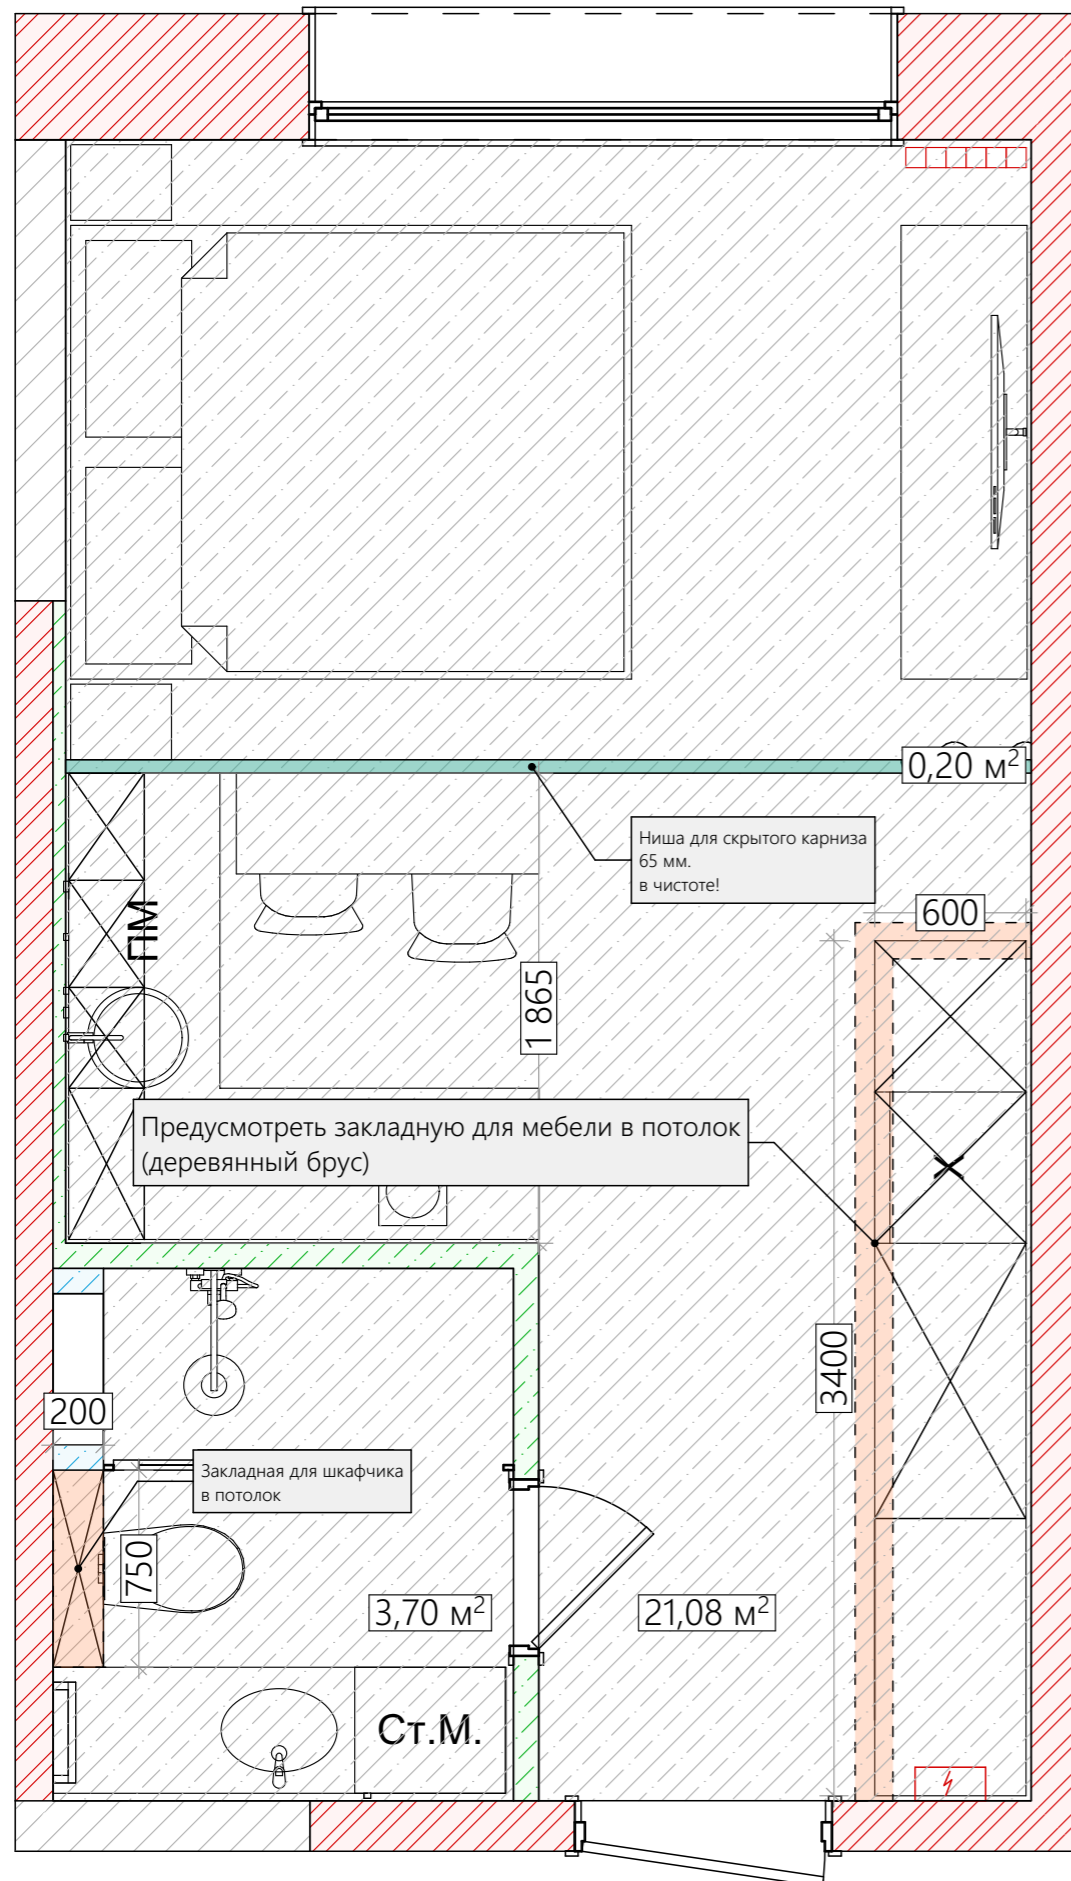

Пример ниши для скрытого карниза

Пример закладной для мебели в потолок

**ПРИМЕЧАНИЯ:**

- За отчётную отметку потолка 0.000 в проекте условно принята отметка низа плиты перекрытия
- Уровень 0.000 оштукатурить и окрасить
- Красные размеры выдержать в чистоте