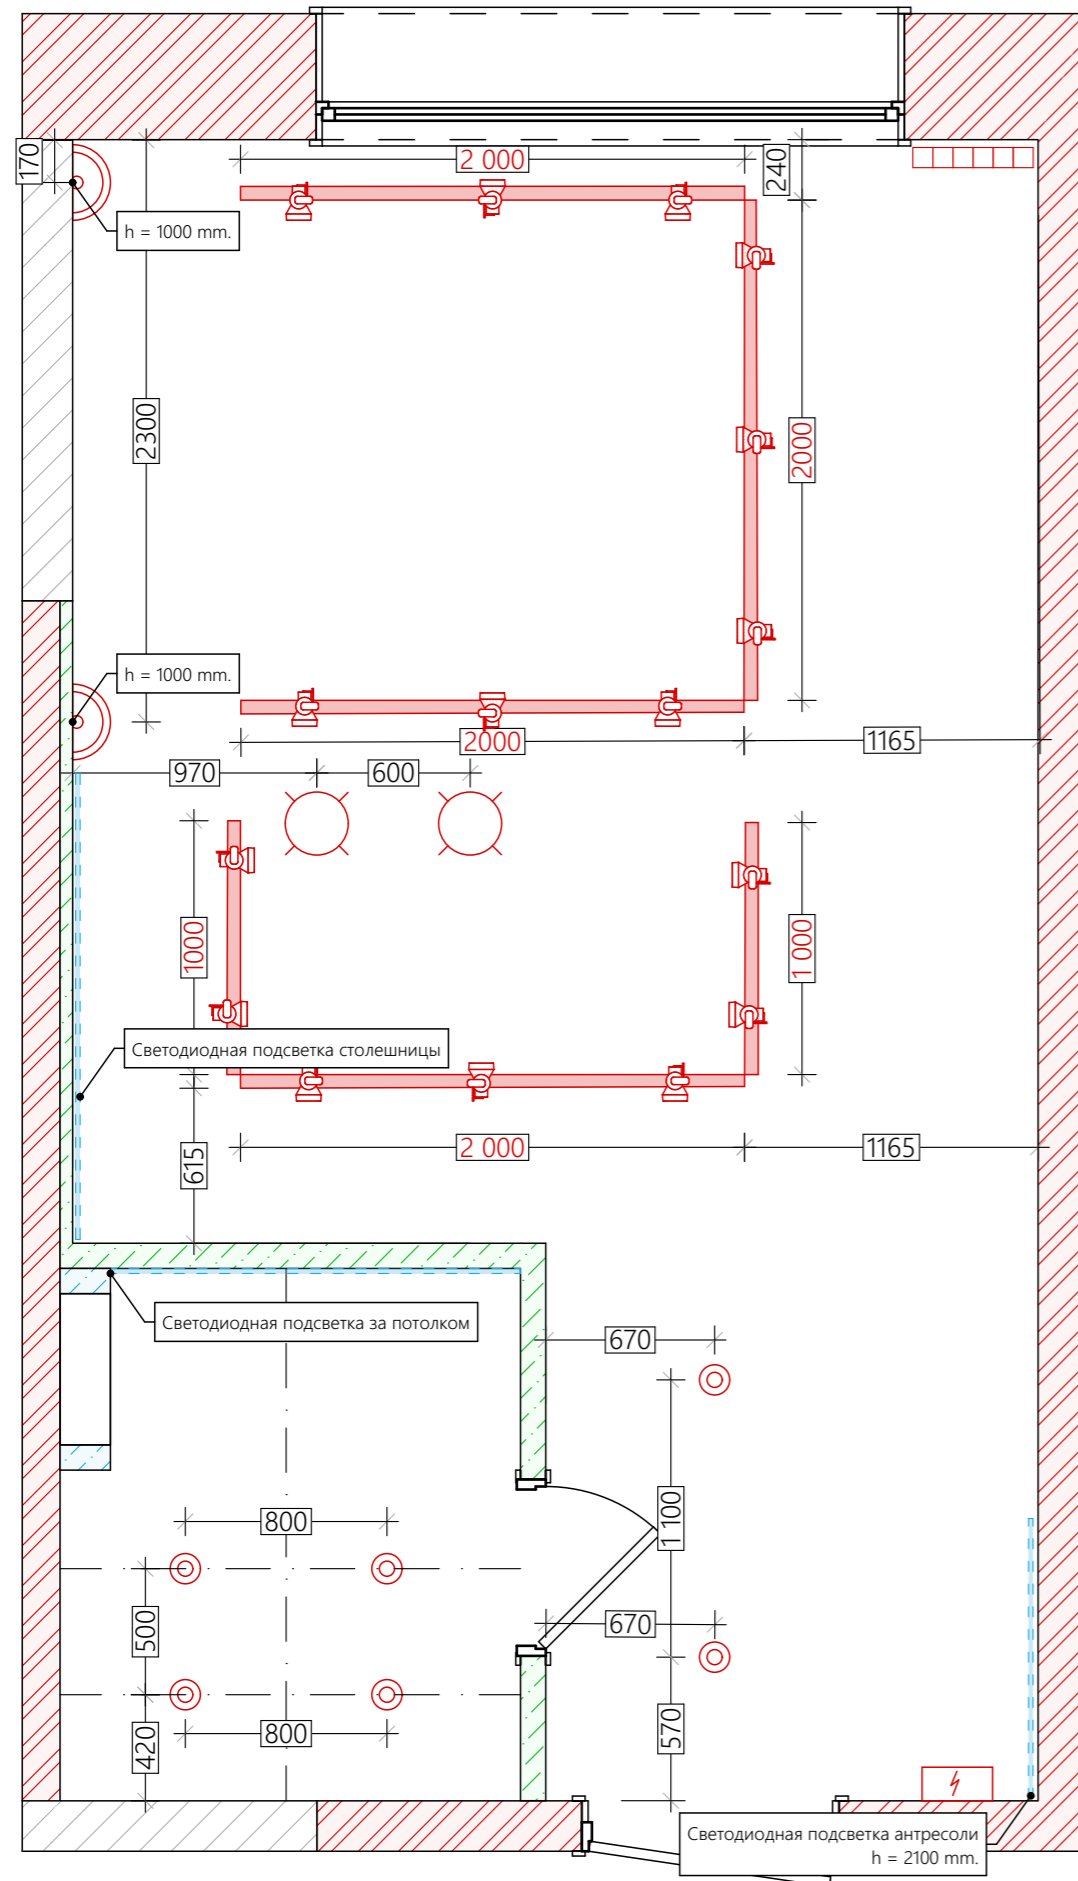

3 Этап. План привязки светильников

Условные обозначения:

	Стены ЖБ монолит
	Стены из газоблоков/пеноблоков
	Стены из кирпича
	Радиаторы отопления
	Электрощиток
	Накладной точечный светильник
	Потолочный светильник или подвес
	Настенный светильник/бра
	Светодиодная лента в специальном алюминиевом коробе
	Трековая система освещения

ПРИМЕЧАНИЯ:

- В мокрых зонах использовать влагостойкие осветительные приборы
- Красные размеры выдержать в чистоте
- Все размеры указаны без учёта черновой отделки. После проведения черновых работ размеры могут поменяться.
- При различии более 5-ти сантиметров - связаться с дизайнером

Заказчик:	А. Иванов	01.01.2020	+7 (123) 456-78-91	ЖК Хорошевский	Лист	Листов
Дизайнер:	В. Ильина	01.01.2020	+7 (123) 456-78-91		15	24
Дизайнер:	Л. Копейкина	01.01.2020	+7 (123) 456-78-91	3 Этап. План привязки светильников	К СТУДИЯ КОПЕЙКИНОЙ www.kopeikina.com	
Прораб:	А. Иванов	01.01.2020	+7 (123) 456-78-91