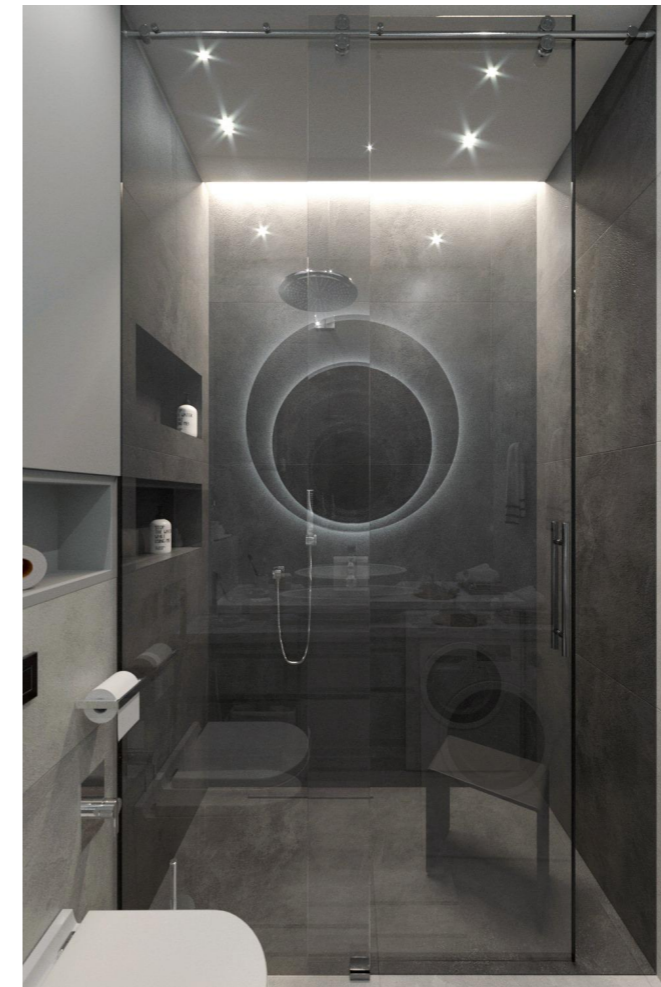

2 Этап. 3-D Визуализация. Санузел

Заказчик:	А. Иванов	01.01.2020	+7 (123) 456-78-91		ЖК Хорошевский	Лист	Листов
Дизайнер:	В. Ильина	01.01.2020	+7 (123) 456-78-91			10	24
Дизайнер:	Л. Копейкина	01.01.2020	+7 (123) 456-78-91		2 Этап. 3-D Визуализация. Санузел	СТУДИЯ КОПЕЙКИНОЙ www.kopeikina.com	
Прораб:	А. Иванов	01.01.2020	+7 (123) 456-78-91