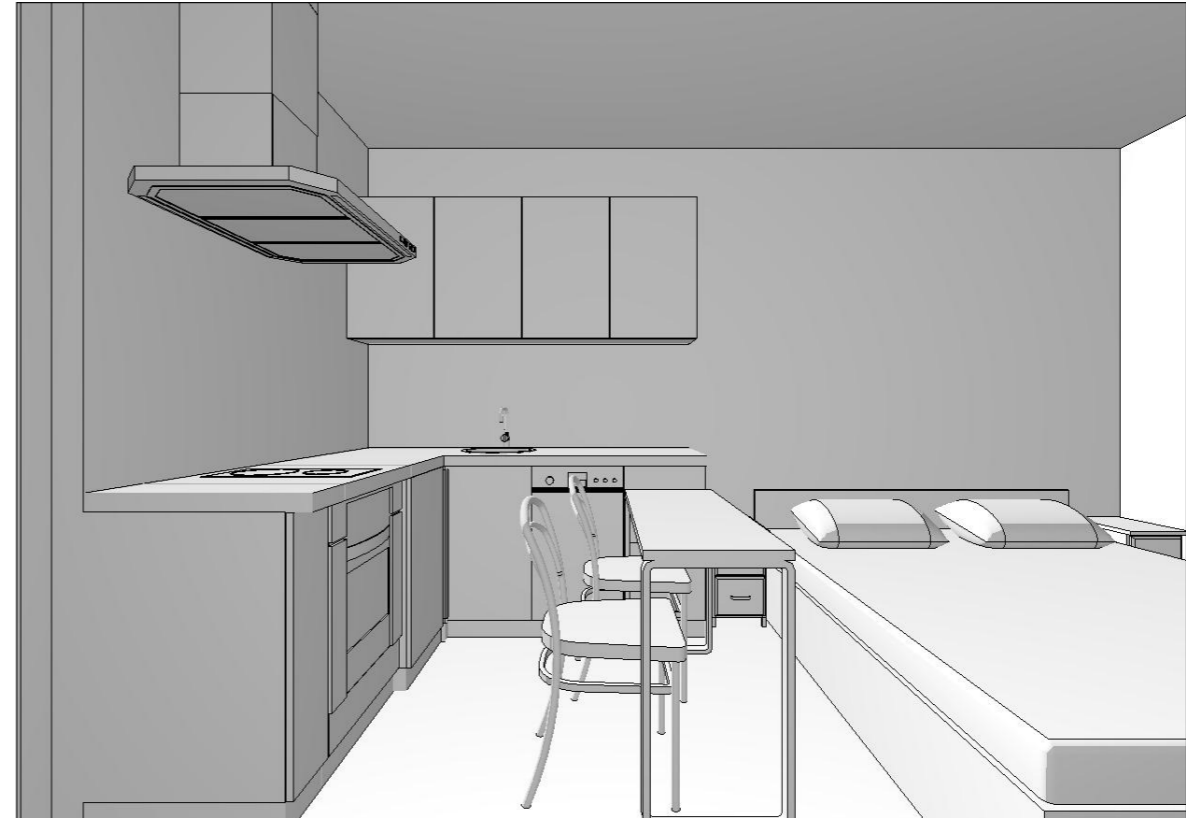

1 Этап. Планировка в 3D. Кухня и прихожая

Заказчик:	А. Иванов	01.01.2020	+7 (123) 456-78-91		ЖК Хорошевский	Лист	Листов
Дизайнер:	В. Ильина	01.01.2020	+7 (123) 456-78-91			5	24
Дизайнер:	Л. Копейкина	01.01.2020	+7 (123) 456-78-91		1 Этап. Планировка в 3D. Кухня и прихожая	СТУДИЯ КОПЕЙКИНОЙ www.kopeikina.com	
Прораб:	А. Иванов	01.01.2020	+7 (123) 456-78-91