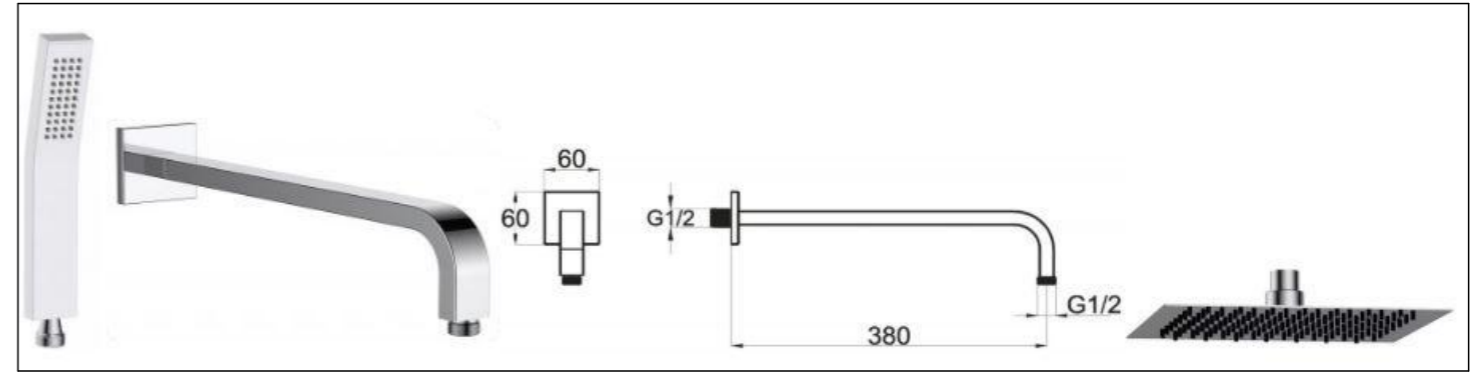

3 Этап. Тех. карты на сантех оборудование